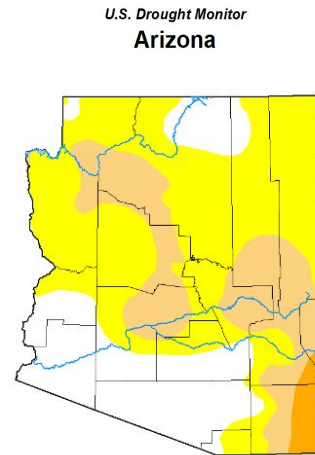

Estado Actual de la Sequía

14 de Mayo, 2024

Intensity:

- None
- D0 Abnormally Dry
- D1 Moderate Drought
- D2 Severe Drought
- D3 Extreme Drought
- D4 Exceptional Drought

Author:
David Simeral
Western Regional Climate Center

USDA NDMC

droughtmonitor.unl.edu

Perspectiva del Monzón 2024

Inclinación por Debajo de lo Normal

- Phoenix
- Tucson
- Flagstaff
- Prescott
- Globe
- Show Low
- Nogales
- Douglas
- Lake Havasu
- Kingman
- Yuma