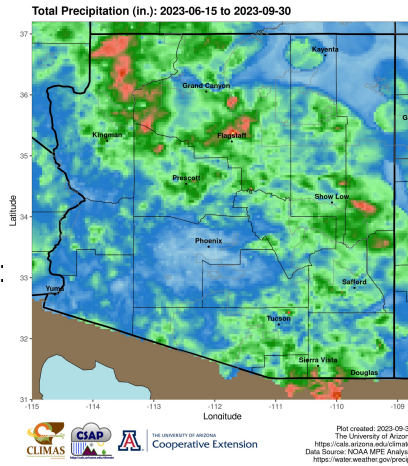

Perspectiva del Monzón 2024 para Arizona

Resumen del Monzón 2023

Arizona tuvo un monzón seco con lluvias por debajo de lo normal. 2023 fue el 17mo monzón más seco a nivel estatal desde 1895.

Resumen del Monzón 2023:

Tucson: 4.73"
Flagstaff: 4.24"
Phoenix: 0.15"