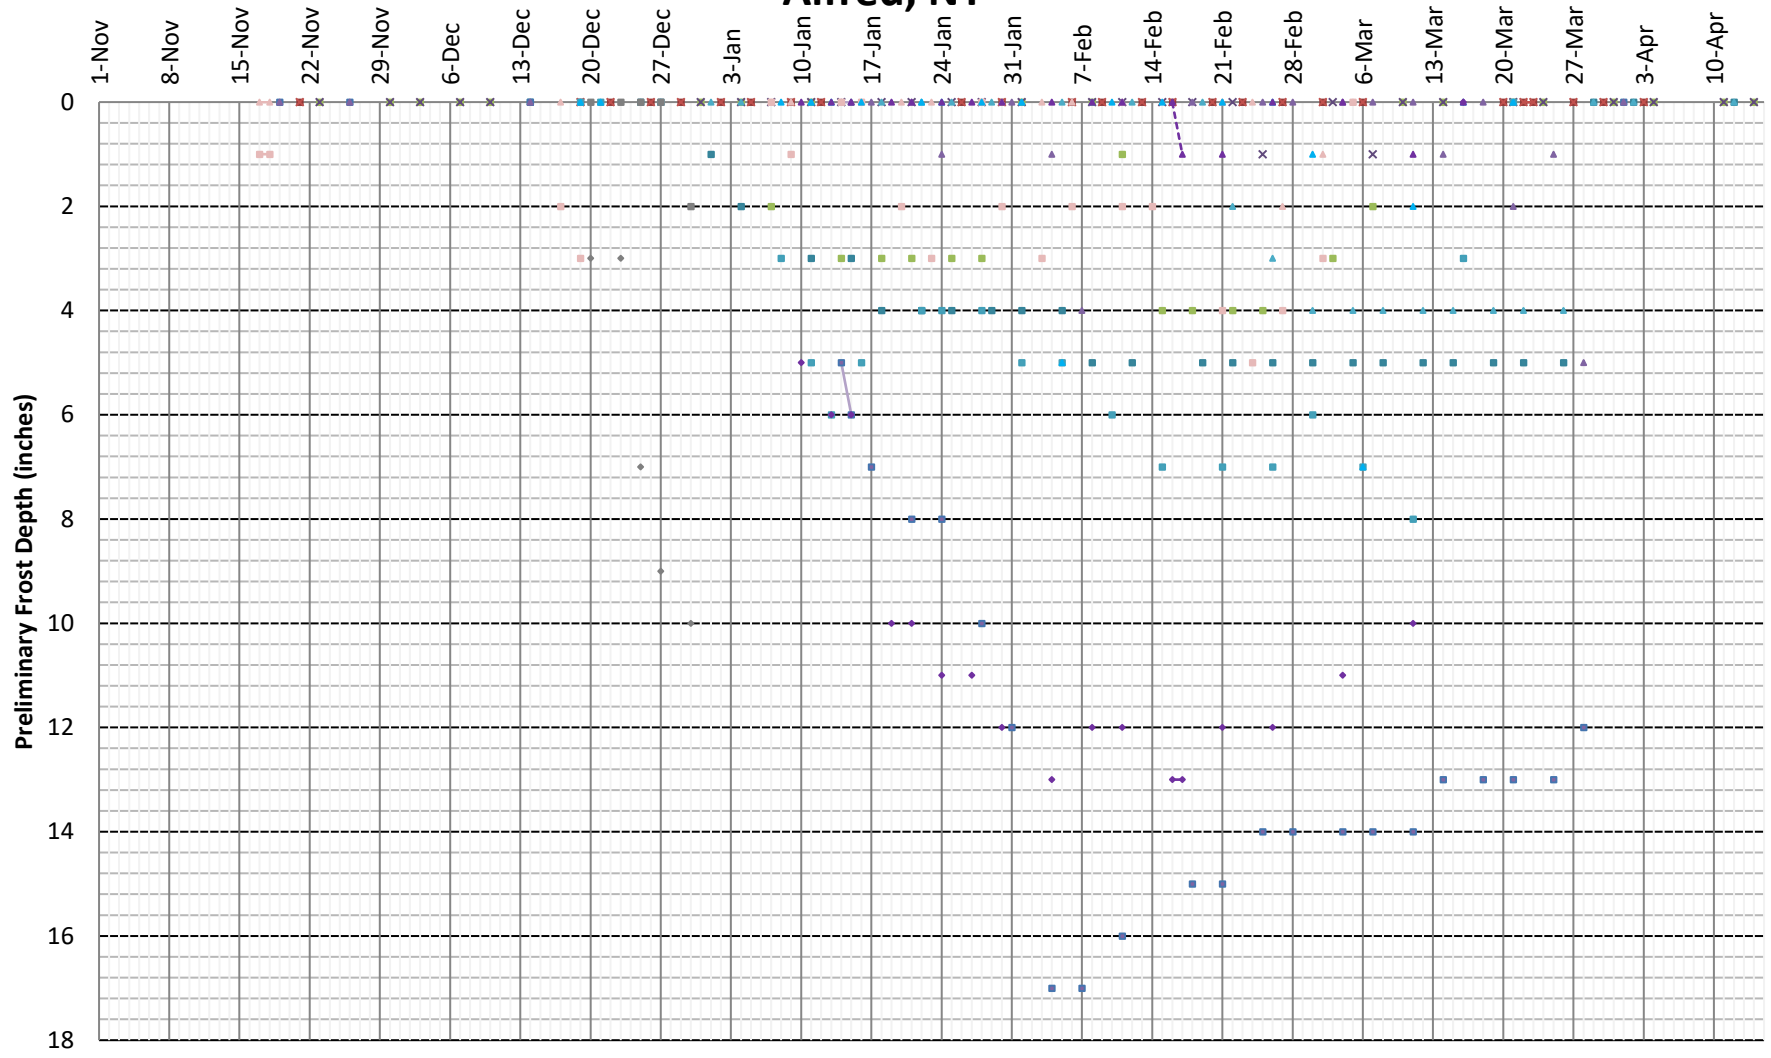

Alfred, NY

Updated: 12/30/2022

- 2015-2016 Depth
- x— 2015-2016 Thaw
- 2016-2017 Depth
- x— 2016-2017 Thaw
- 2017-2018 Depth
- 2017-2018 Thaw
- 2018-2019 Depth
- 2018-2019 Thaw
- 2019-2020 Depth
- 2019-2020 Thaw
- 2020-2021 Depth
- 2020-2021 Thaw
- 2021-2022 Depth
- 2021-2022 Thaw
- 2022-2023 Depth
- 2022-2023 Thaw
- ▲— 2023-2024 Depth
- x— 2023-2024 Thaw